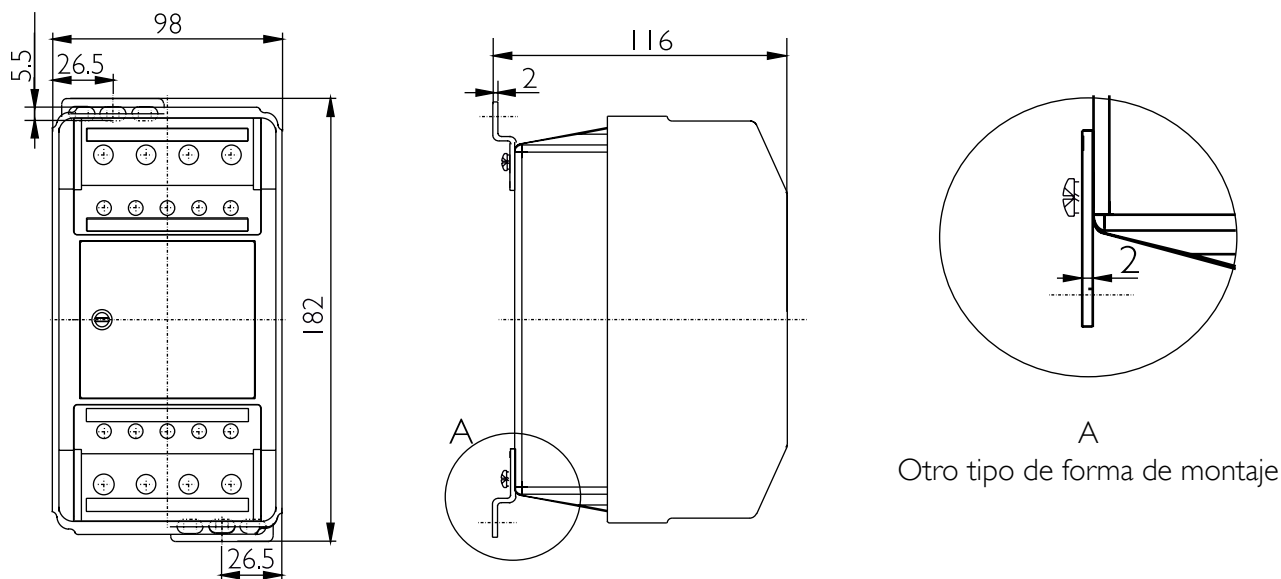

## CARACTERÍSTICAS

- Zonas 1 y 2.
- Tensión nominal: 690V.
- Corriente nominal: hasta 38A.
- Disparo por sobrecarga: hasta 38A.
- Tensión nominal de contacto aux.: 690V.
- Corriente nominal de contacto aux.: 5A.
- Terminales:
  - Contactos principales 1 ~ 10mm<sup>2</sup> (6 ~ 10mm<sup>2</sup> utilizado en conexión con la orejeta de compresión).
  - Contacto auxiliar 1 ~ 2.5mm<sup>2</sup>.
- Material de envoltente: poliéster reforzado.
- Peso: 1,5kg.

## DIAGRAMA ELÉCTRICO

## PLANOS Y DIMENSIONES