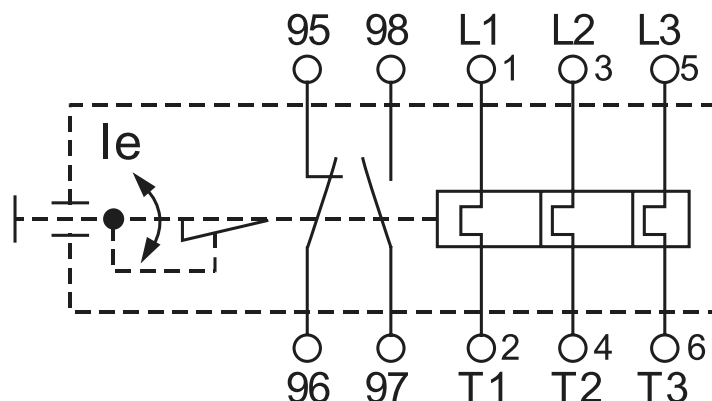

DIAGRAMA ELÉCTRICO