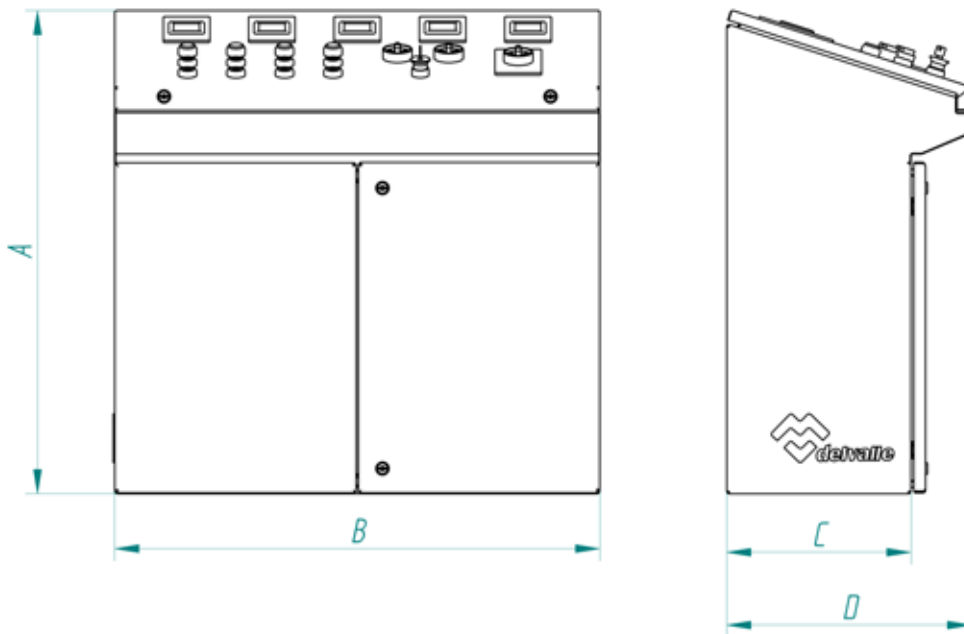

- Directiva de 2006/95/EC
- EN 61439-1:2011
- EN 61439-2:2011

PUPITRE DE CONTROL Y MANDO ATEX & IECEX

Zonas 1, 2, 21 y 22

Planos

Dimensiones y referencias

Puertas	Dimensiones (mm)				Referencias
	A	B	C	D	Dependiendo del valor de B que necesitemos y el número de puertas.
2	1000	600	380	500	CD/2/600 CD/2/800 CD/3/1000 CD/3/1200 CD/3/1400 CD/3/1600
		800			
3	1000	1000	380	500	
		1200			
		1400			
		1600			