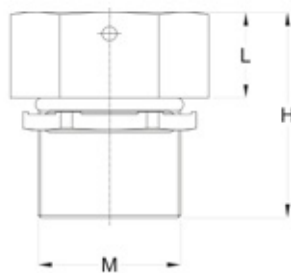

Directiva y normativa de baja tensión:

- Directiva de 2014/34/UE
- EN 60079-0: 2012
- EN 60079-7: 2015
- EN 60079-31: 2014

PLANO Y REFERENCIAS

REFERENCIAS

CÓDIGO	USO	MATERIAL	DIMENSIONES (mm)				
			M	AC	S	H	L
MVVAC04B.M20.S6.Ex	Anticondensación	Acero inoxidable	M20x1,5	24	28	26	12
MVVAC04D.M20.S6.Ex	Drenaje		M20x1,5	24	28	26	12
MVVAC04B.M20.ON.Ex	Anticondensación	Latón niquelado	M20x1,5	24	28	26	12
MVVAC04D.M20.ON.Ex	Drenaje		M20x1,5	24	28	26	12