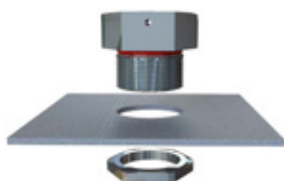

INSTALACIÓN

VÁLVULA DE ANTICONDENSACIÓN