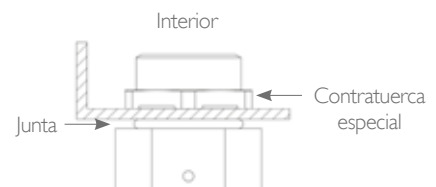

VÁLVULA DE DRENAJE