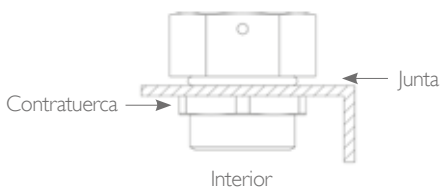

INSTALACIÓN

VÁLVULA DE ANTICONDENSACIÓN