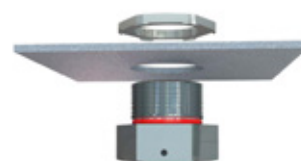

VÁLVULA DE DRENAJE