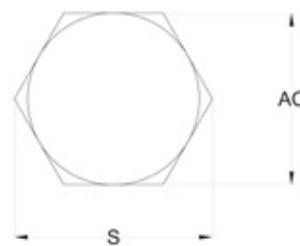

Directiva y normativa de baja tensión:

- Directiva de 2014/34/UE
- EN 60079-0: 2012
- EN 60079-7: 2015
- EN 60079-31: 2014

PLANO Y REFERENCIAS

REFERENCIAS

CÓDIGO	USO	MATERIAL	DIMENSIONES (mm)				
			M	AC	S	H	L
MVVAC04B.M20.S6.Ex	Anticondensación	Acero inoxidable	M20x1,5	24	28	26	12
MVVAC04D.M20.S6.Ex	Drenaje		M20x1,5	24	28	26	12
MVVAC04B.M20.ON.Ex	Anticondensación	Latón niquelado	M20x1,5	24	28	26	12
MVVAC04D.M20.ON.Ex	Drenaje		M20x1,5	24	28	26	12