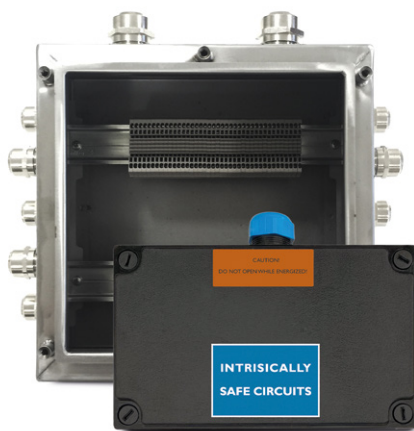

CAJAS DE BORNES Y/O TERMINALES ATEX